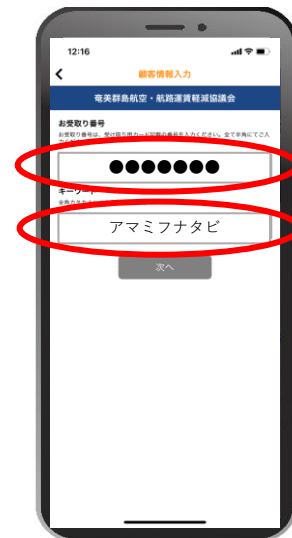

## スマホで簡単に受け取れます

- ① 受け取りカードの下記にあるQRコードから、アプリをダウンロードして下さい。

(スマホから直接アプリをダウンロードする場合は、eチケットアプリで検索してください。)

- ② カードにある、お受取り番号とキーワードを入力してください。

- ③ ご利用可能なチケットが発行されます

- ④ ご利用可能施設が一覧で表示されます

- ⑤ ご利用枚数の入力  
※チケットは、500円×4枚あり、2,000円分ご利用できますので、希望する利用枚数を入力ください